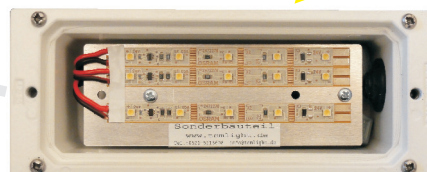

Im Beispiel Theater Kempten wurde in die vorhandene Leuchte ein LED Leuchtmittel eingesetzt.

Netzteil 24V  
80-380VAC/DC

angepasste LED  
Alu-Platte

altes Leuchten-  
Gehäuse

Referenzobjekte LED-Technik: Münsterlandhalle, Theater Kempten, Konzerthalle Bad Salzungen, Circus Minsk, Theater Krefeld, Sony Center, und viele mehr...