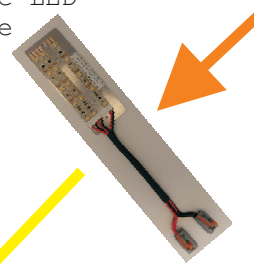

Wir möchten Ihnen hier eine Möglichkeit anbieten, mit der Sie nur das Leuchtmittel Ihrer alten anfälligen Treppenstufenbeleuchtung gegen LED-Licht austauschen.

Fragen Sie einfach unsere Technikabteilung was möglich ist!

Im Beispiel Theater Kempten wurde in die vorhandene Leuchte ein LED Leuchtmittel eingesetzt.

Netzteil 24V  
80-380VAC/DC

angepasste LED  
Alu-Platte

altes Leuchten-  
Gehäuse

Referenzobjekte LED-Technik: Münsterlandhalle, Theater Kempten, Konzerthalle Bad Salzungen, Circus Minsk, Theater Krefeld, Sony Center, und viele mehr...