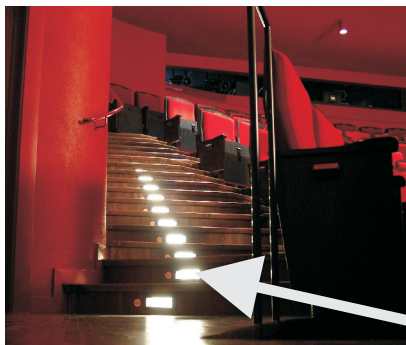

Im Beispiel Theater Kempten wurde in die vorhandene Leuchte ein LED Leuchtmittel eingesetzt.

Netzteil 24V  
80-380VAC/DC

angepasste LED  
Alu-Platte

altes Leuchten-  
Gehäuse

Referenzobjekte LED-Technik: Münsterlandhalle, Theater Kempten, Konzerthalle Bad Salzungen, Circus Minsk, Theater Krefeld, Sony Center, und viele mehr...